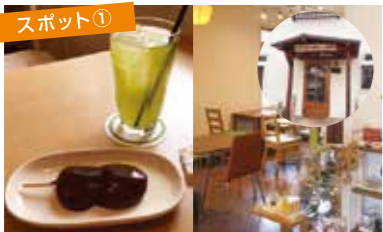

Honda Cars宮城中央がおすすめスポットをご紹介します!

記念すべき
第1回目は

Honda Cars 宮城中央 「台原店」が おすすめスポットをご紹介します!

お楽しみスポットが充実!

このお店がアツい!

maruho cafe
(まるほかふえ)

住所 仙台市青葉区北山1-2-24
TEL 022-707-3621
営業時間 11:00~16:00(販売は9:00~16:00)
定休日 毎週木曜日

こちらのお店は、おもちゃを使っているメニューが食べられる「おもちゃカフェ」。
オーナーさんの祖父の代から続く若林区連邦の老舗餅店「萩乃屋」さんの味を受け継ぐ和洋折衷のカフェです。